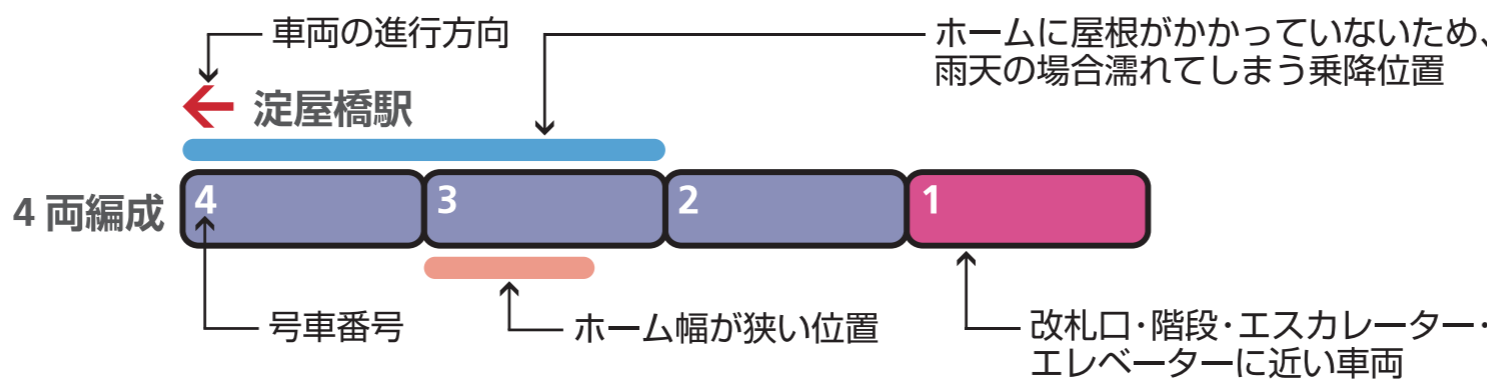

三室戸駅

KH76

2のりば

宇治 方面

⚠ 駅係員が不在となります。駅係員の介助が必要な場合は、事前にご連絡をお願いいたします。(075-603-1160)
⚠ ハンドル形電動車イスはご利用いただけません。
各車両の中書島方に車イス・ベビーカースペースを設けています。

宇治駅 →

4両編成

2のりば

ホーム

※1

改札口

※2

ホームに屋根がかかっていないため、雨天の場合乗降時に濡れてしまいます。

※1 多機能トイレにベビーシート、女性用トイレにベビーキープがございます。

※2 改札口 終日駅係員が不在となります。

駅の設備

階段	駅事務室／鉄道案内所(インフォステーション)	プレミアムカー券／ライナー券うりば	エレベーター
エスカレーター (矢印があるものは上下どちらか一方、 ないものは上下両方の運転がございます)	トイレ	多機能トイレ	お忘れ物センター
	観光案内所	AED(自動体外式除細動器)	他社路線乗換案内

設備の見方

- ← 改札口の外にある設備
- ← 改札口の内にある設備
- ← 乗降ホームにある設備

車両の見方

足元乗車位置番号と号車番号の関係

足元乗車位置番号は行先方面の区別なく宇治方から①となります。