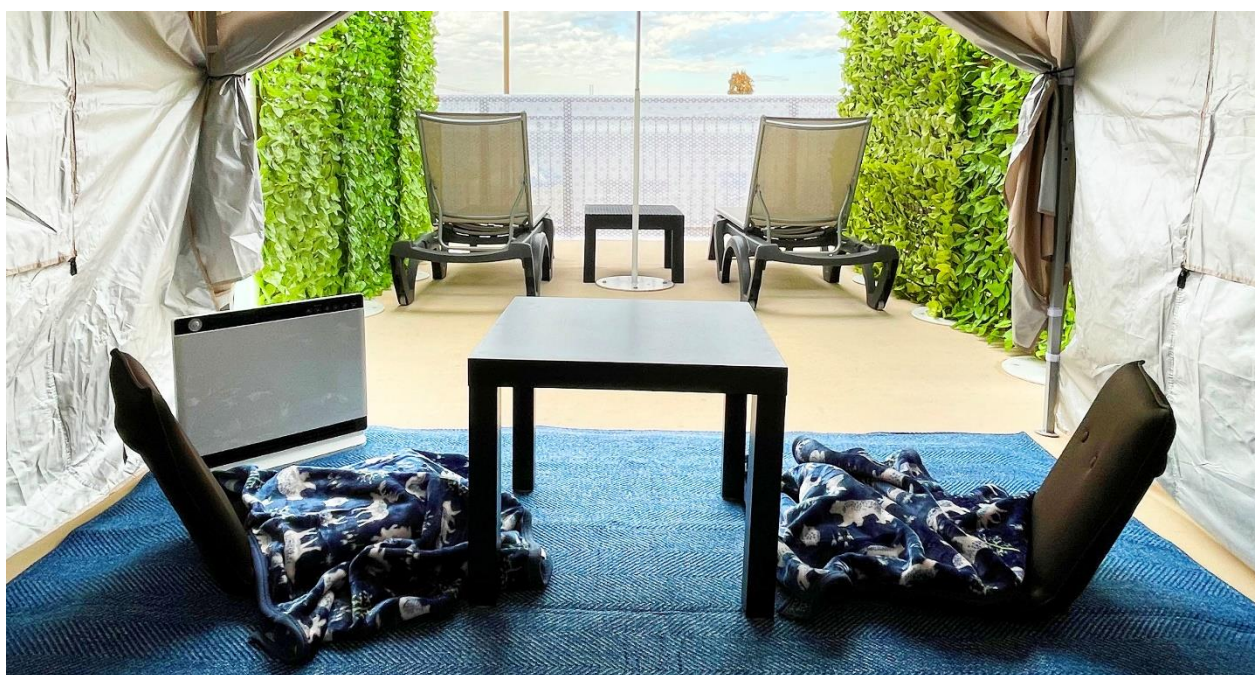

スケートと雪あそびが楽しめる「ウインターカーニバル」12月17日(土)から開催

「有料くつろぎスペース」 「ひらパープレミアムガチャ」が新登場

ひらかたパーク(大阪府枚方市枚方公園 1-1)では、屋外スケートと雪あそびを楽しむことができる毎年冬の恒例イベント「ウインターカーニバル」を2022年12月17日(土)から2023年2月28日(火)まで開催いたします。今年は新たに「有料くつろぎスペース」が登場。有料で休憩スペースが確保でき、スケートで疲れた足を休め快適にお過ごしいただけます。