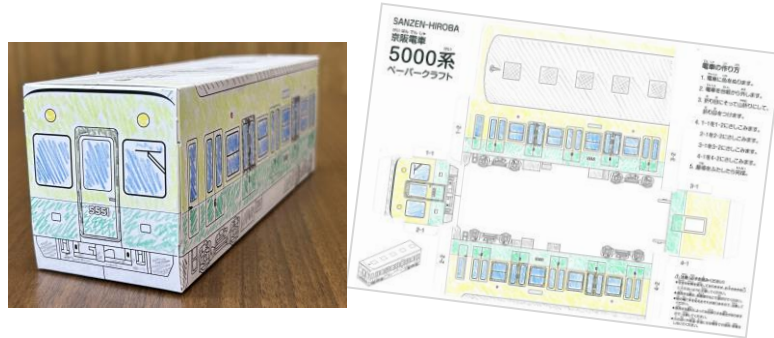

・ペーパークラフト

5000 系車両 [5551] のペーパークラフトです。自由自在にぬり絵を楽しんだのちに、組み立てて楽しんでいただけます。

【参加費】 300 円(税込) A3 サイズ