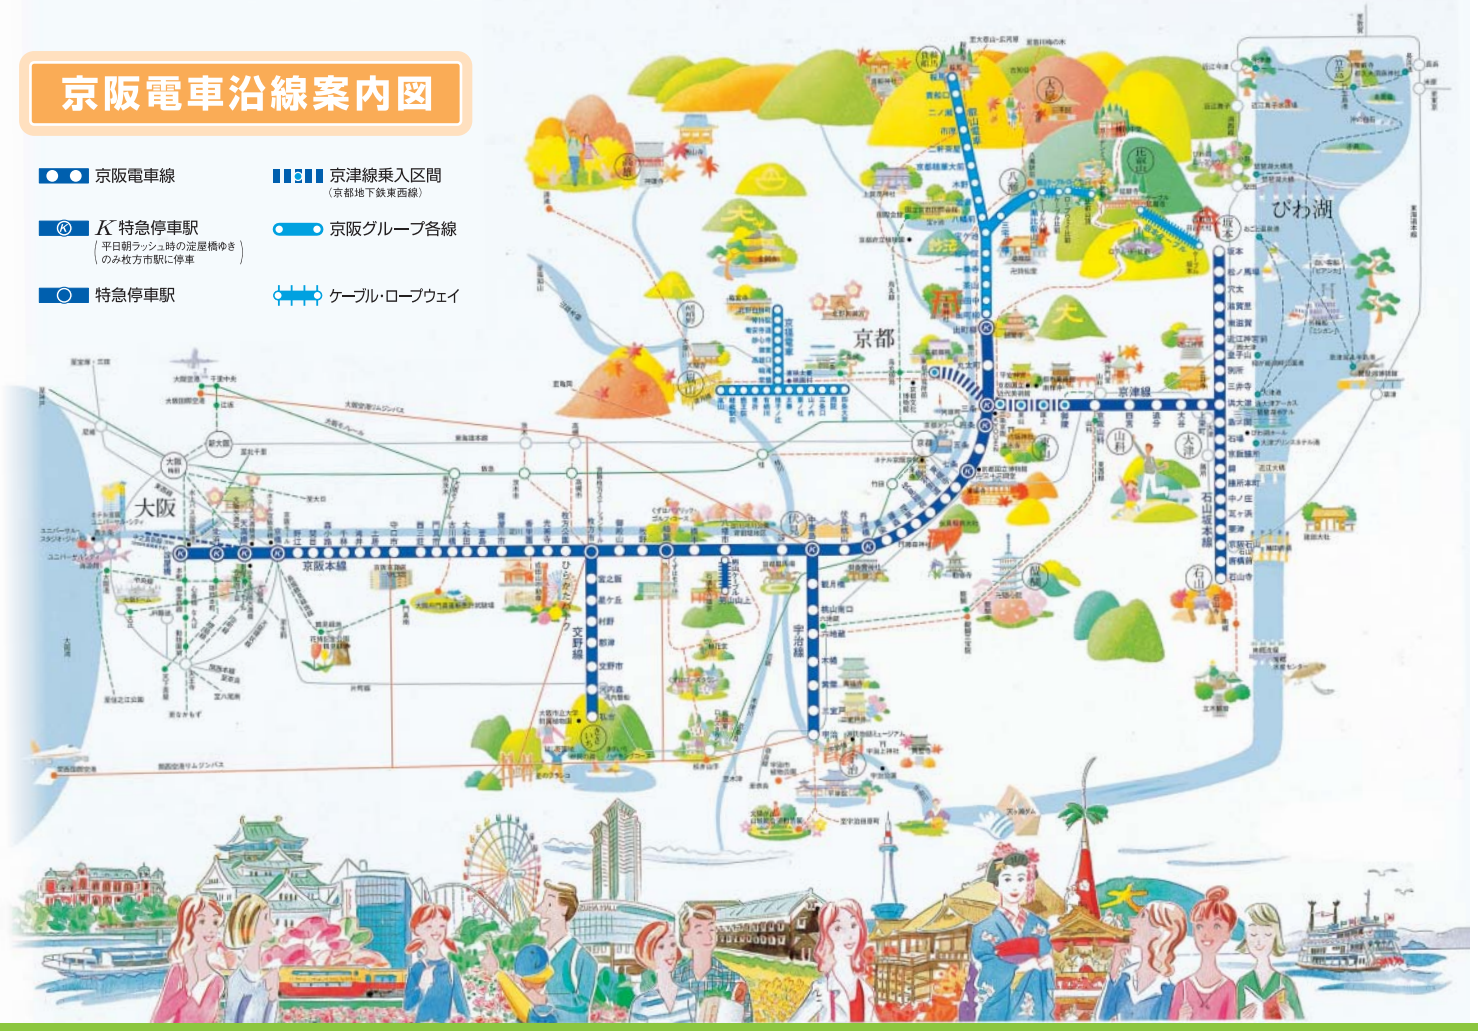

# 京阪電車沿線案内図

- 京阪電車線
- Ⓚ 特急停車駅  
(平日朝ラッシュ時の淀屋橋ゆきのみ枚方市駅に停車)
- 特急停車駅
- 京津線乗入区間  
(京都地下鉄東西線)
- 京阪グループ各線
- ⚡ ケーブル・ロープウェイ